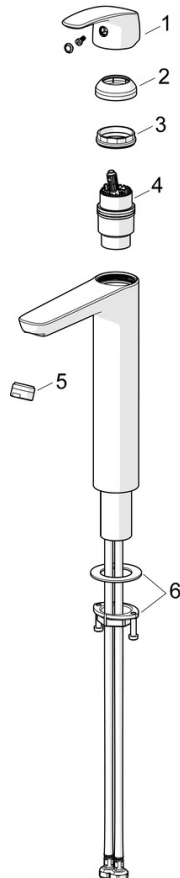

EAN: 6414150100413
 NRF: 4205454
static.oras.com/1002F-33

Høy servantkran i svart matt med Bidetta. En stilren klassiker med rette linjer i god kvalitet. Hendelen er i moderne design som gir en god brukervennlighet.

Mulighet for å stille inn kranen slik at den har en fast sperre for maks temperatur på varmtvannet og begrense vannmengden.

Kranen har et spesialutviklet feste som gjør den veldig enkel å montere.

- Servant
- Ettgreps, Bidetta
- Benkemontert
- Matt svart
- Fast tut
- CASCADE® - stråle
- Ettgrepshendel, Varmt/kaldt symbol
- Veggfeste, Dusjslange (1750 mm)
- Bidetta hånddusj
- Temperatur- og mengdebegrenser
- Ø 40 mm kassett
- Fleksible slanger
- Uten oppløftventil
- 1-spray

Teknisk data

Flow attributter

Vannmengde ved 300 kPa	0.13 l/s
Trykktap (0.1 l/s)	180 kPa

Tekniske egenskaper

Varmtvannsforsyning	max. +70°C
Arbeidstrykk	50 - 1000 kPa
Tilkoblingsstørrelse	G3/4
Projeksjon	150 mm
Tilbakeslagssikring (EN1717)	HC
Materiale	brass

Bestemmelser

EN Standard	EN 817
Støyklasse	I (ISO 3822)

Reserve deler

SP1002F-33

	Navn	Kode	NRF
01	Hendel Matt svart	602502V-33	4205512
02	Dekkring Matt svart	1006602V-33	4205506
03	Festemutter for kassett	158726	4204528
04	Kassett	158890	4204627
05	Strålesamler, STD M24x1 HC A Matt svart	1006601V-33	4205489
06	Kranfeste komplett	602629V	4205226