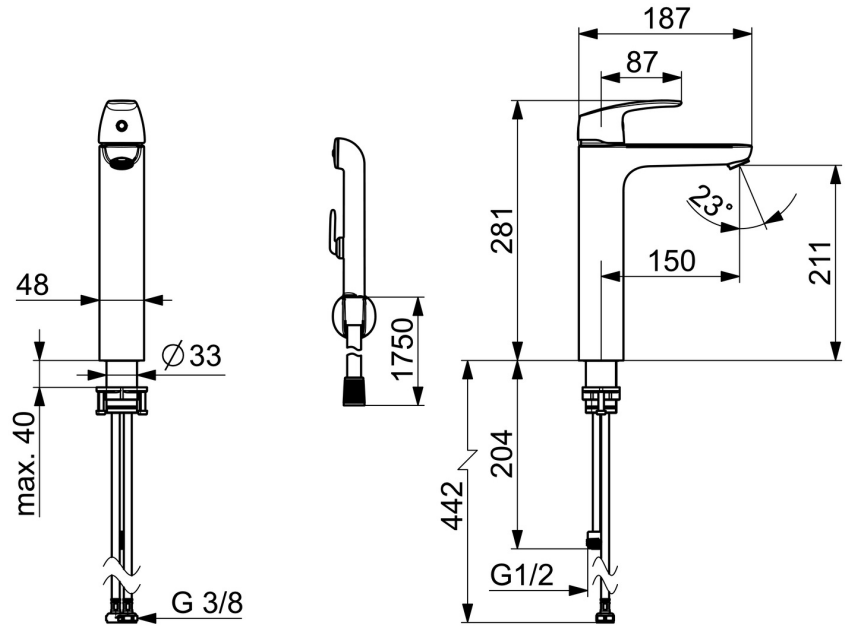

Mulighet for å stille inn kranen slik at den har en fast sperre for maks temperatur på varmtvannet og begrense vannmengden.

Kranen har et spesialutviklet feste som gjør den veldig enkel å montere.

- Servant
- Ettgreps, Bidetta
- Benkemontert
- Matt svart
- Fast tut
- CASCADE® - stråle
- Ettgrepshendel, Varmt/kaldt symbol
- Veggfeste, Dusjslange (1750 mm)
- Bidetta hånddusj
- Temperatur- og mengdebegrenser
- Ø 40 mm kassett
- Fleksible slanger
- Uten oppløftventil
- 1-spray

Teknisk data

Flow attributter

Vannmengde ved 300 kPa	0.13 l/s
Trykktap (0.1 l/s)	180 kPa

Tekniske egenskaper

Varmtvannsforsyning	max. +70°C
Arbeidstrykk	50 - 1000 kPa
Tilkoblingsstørrelse	G3/4
Projeksjon	150 mm
Tilbakeslagssikring (EN1717)	HC
Materiale	brass

Bestemmelser

EN Standard	EN 817
Støyklasse	I (ISO 3822)

Reserve deler

SP1002F-33

	Navn	Kode	NRF
01	Hendel Matt svart	602502V-33	4205512
02	Dekkring Matt svart	1006602V-33	4205506
03	Festemutter for kassett	158726	4204528
04	Kassett	158890	4204627
05	Strålesamler, STD M24x1 HC A Matt svart	1006601V-33	4205489
06	Kranfeste komplett	602629V	4205226