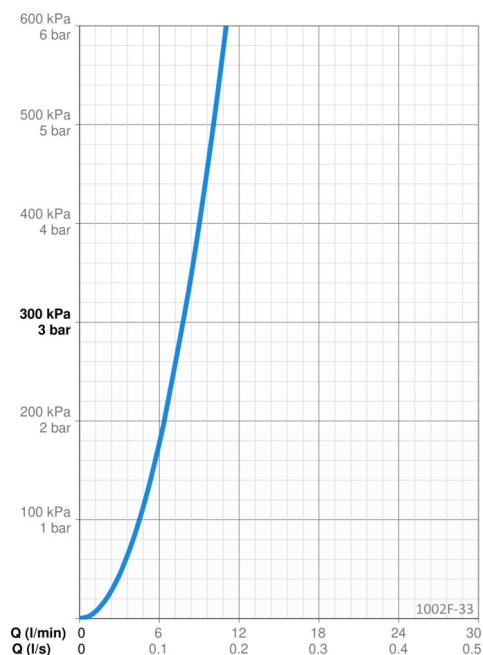

EAN: 6414150100413
NRF: 4205454
static.oras.com/1002F-33

Høy servantkran i svart matt med Bidetta. En stilren klassiker med rette linjer i god kvalitet. Hendelen er i moderne design som gir en god brukervennlighet.

Mulighet for å stille inn kranen slik at den har en fast sperre for maks temperatur på varmtvannet og begrense vannmengden.

Kranen har et spesialutviklet feste som gjør den veldig enkel å montere.

- Servant
- Ettgreps, Bidetta
- Benkemontert
- Matt svart
- Fast tut
- CASCADE® - stråle
- Ettgrepshendel, Varmt/kaldt symbol
- Veggfeste, Dusjslange (1750 mm)
- Bidetta hånddusj
- Temperatur- og mengdebegrenser
- Ø 40 mm kassett
- Fleksible slanger
- Uten oppløftventil
- 1-spray

Teknisk data

Flow attributter

Vannmengde ved 300 kPa	0.13 l/s
Trykktap (0.1 l/s)	180 kPa

Tekniske egenskaper

Varmtvannsforsyning	max. +70°C
Arbeidstrykk	50 - 1000 kPa
Tilkoblingsstørrelse	G3/4
Projeksjon	150 mm
Tilbakeslagssikring (EN1717)	HC
Materiale	brass

Bestemmelser

EN Standard	EN 817
Støyklasse	I (ISO 3822)