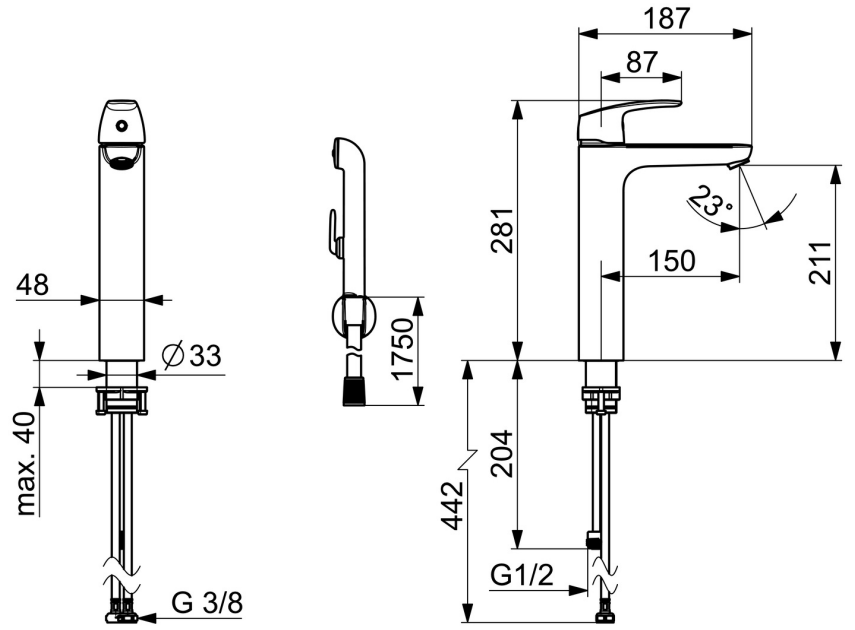

EAN: 6414150100406

NRF: 4205442

static.oras.com/1002F

High washbasin faucet with Bidetta hand shower. Fixed spout and aerator. Shower hose 1.75 m, wall bracket. There are also in-built limitation options for water temperature and maximum flow-rate. F = with flexible pipes

- Servant
- Ettgreps, Bidetta
- Benkemontert
- Forkrommet
- Fast tut
- CASCADE® - stråle
- Ettgrepshendel, Varmt/kaldt symbol
- Veggfeste, Dusjslange (1750 mm)
- Bidetta hånddusj
- Temperatur- og mengdebegrensere
- Ø 40 mm kassett
- Fleksible slanger
- Uten oppløftventil
- 1-spray

Teknisk data

Flow attributter

Vannmengde ved 300 kPa	0.13 l/s
Trykktap (0.1 l/s)	180 kPa

Tekniske egenskaper

Varmtvannsforsyning	max. +70°C
Arbeidstrykk	50 - 1000 kPa
Tilkoblingsstørrelse	G3/4
Projeksjon	150 mm
Tilbakeslagssikring (EN1717)	HC
Materiale	brass

Bestemmelser

EN Standard	EN 817
Støyklasse	I (ISO 3822)

Godkjenninger og Erklæringer

KIWA SE	1490
---------	-------------

Reserve deler

SP1002F

	Navn	Kode	NRF
01	Hendel	602502V	4205212
02	Dekkring	1000664V	4205232
03	Festemutter for kassett	158726	4204528
04	Kassett	158890	4204627
05	Strålesamler, M24x1 STD HC A	232211	4204429
06	Kranfeste komplett	602629V	4205226