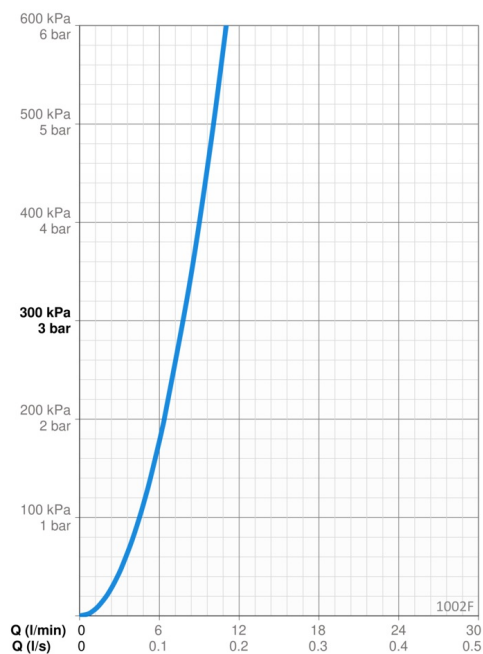

EAN: 6414150100406

NRF: 4205442

static.oras.com/1002F

High washbasin faucet with Bidetta hand shower. Fixed spout and aerator. Shower hose 1.75 m, wall bracket. There are also in-built limitation options for water temperature and maximum flow-rate. F = with flexible pipes

- Servant
- Ettgreps, Bidetta
- Benkemontert
- Forkrommet
- Fast tut
- CASCADE® - stråle
- Ettgrepshendel, Varmt/kaldt symbol
- Veggfeste, Dusjslange (1750 mm)
- Bidetta hånddusj
- Temperatur- og mengdebegrensere
- Ø 40 mm kassett
- Fleksible slanger
- Uten oppløftventil
- 1-spray

Teknisk data

Flow attributter

Vannmengde ved 300 kPa	0.13 l/s
Trykktap (0.1 l/s)	180 kPa

Tekniske egenskaper

Varmtvannsforsyning	max. +70°C
Arbeidstrykk	50 - 1000 kPa
Tilkoblingsstørrelse	G3/4
Projeksjon	150 mm
Tilbakeslagssikring (EN1717)	HC
Materiale	brass

Bestemmelser

EN Standard	EN 817
Støyklasse	I (ISO 3822)

Godkjenninger og Erklæringer

KIWA SE	1490