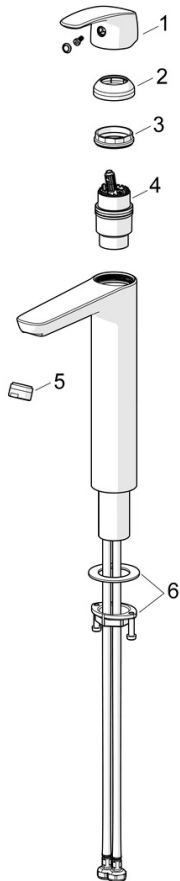

EAN: 6414150100406

NRF: 4205442

static.oras.com/1002F

High washbasin faucet with Bidetta hand shower. Fixed spout and aerator. Shower hose 1.75 m, wall bracket. There are also in-built limitation options for water temperature and maximum flow-rate. F = with flexible pipes

- Servant
- Ettgreps, Bidetta
- Benkemontert
- Forkrommet
- Fast tut
- CASCADE® - stråle
- Ettgrepshendel, Varmt/kaldt symbol
- Veggfeste, Dusjslange (1750 mm)
- Bidetta hånddusj
- Temperatur- og mengdebegrensere
- Ø 40 mm kassett
- Fleksible slanger
- Uten oppløftventil
- 1-spray

Teknisk data

Flow attributter

Vannmengde ved 300 kPa	0.13 l/s
Trykktap (0.1 l/s)	180 kPa

Tekniske egenskaper

Varmtvannsforsyning	max. +70°C
Arbeidstrykk	50 - 1000 kPa
Tilkoblingsstørrelse	G3/4
Projeksjon	150 mm
Tilbakeslagssikring (EN1717)	HC
Materiale	brass

Bestemmelser

EN Standard	EN 817
Støyklasse	I (ISO 3822)

Godkjenninger og Erklæringer

KIWA SE	1490
---------	-------------

Reserve deler

SP1002F

	Navn	Kode	NRF
01	Hendel	602502V	4205212
02	Dekkring	1000664V	4205232
03	Festemutter for kassett	158726	4204528
04	Kassett	158890	4204627
05	Strålesamler, M24x1 STD HC A	232211	4204429
06	Kranfeste komplett	602629V	4205226