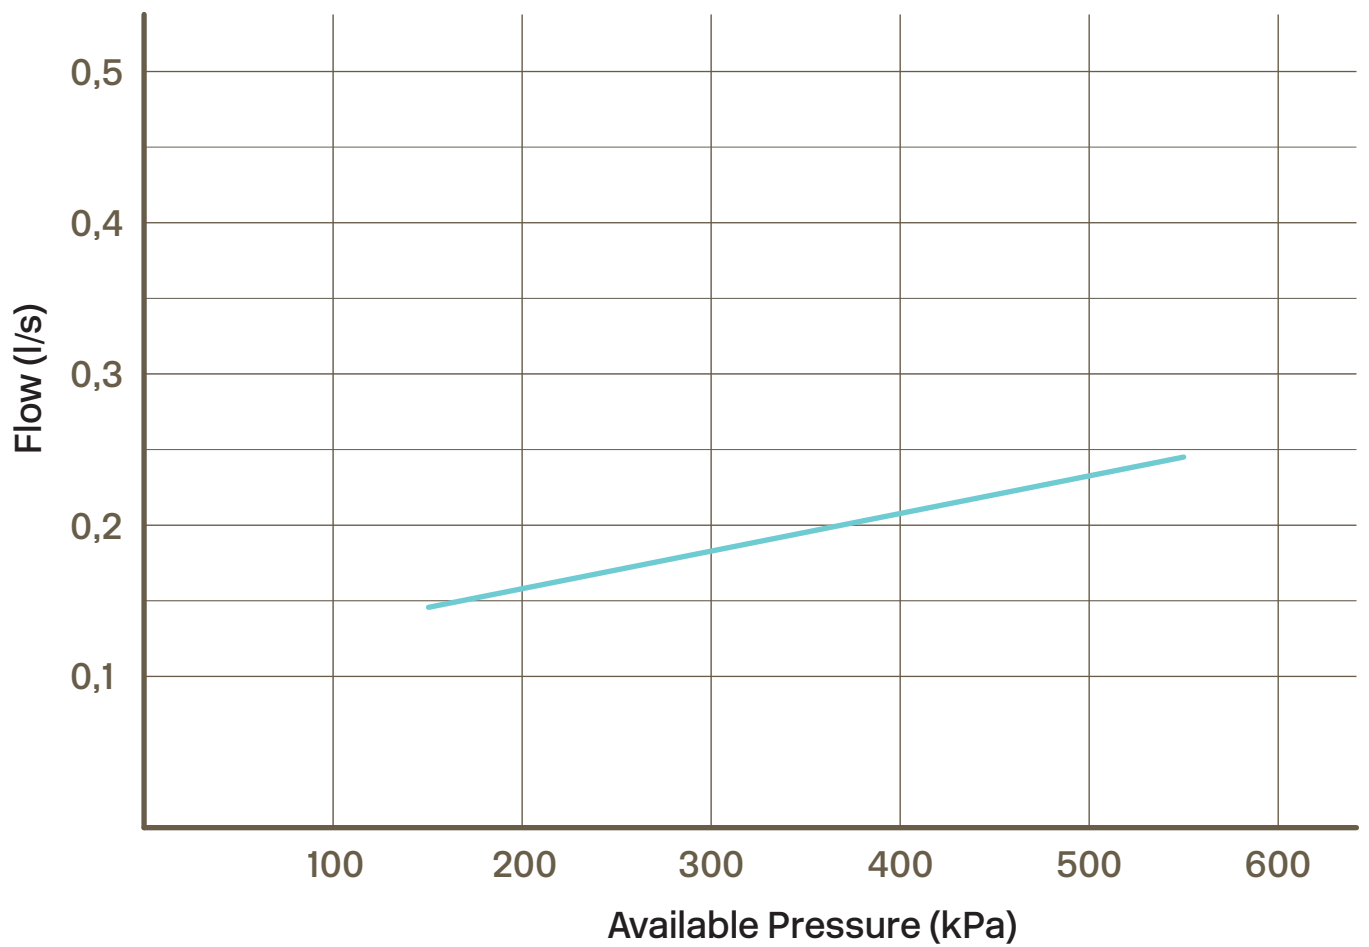

Trykk- og termostatstyrt dusj og badekarbatteri med svingbar tut.

Cleaning

Spesifikasjoner

Antal grep - One
Antal utgående forbindelser - 1
Dimensjon innløp - 3/4 tum
Dimensjon utløp - 1/2"
Innebygd - Nei
Lengde på fremspring på utløpsstuss - 115 mm
Svingbar tut - Ja
Temperaturbegrensing - Ja
Temperatursperre - Ja
Termostat - Ja
Trykkstyrt - Ja

Justerbar høyde - Nei
Produkt-Bredde - 302 mm
Produkt- Dybde - 192 mm
Total høyde - 120 mm

Tapwell

Tapwell

Explosion Drawing

- 1. ZMAN505
- 2. ZVIT501
- 3. ZVIT550
- 4. ZMAN503

Tapwell

Pressure Drop

— = Mixed
Temperature