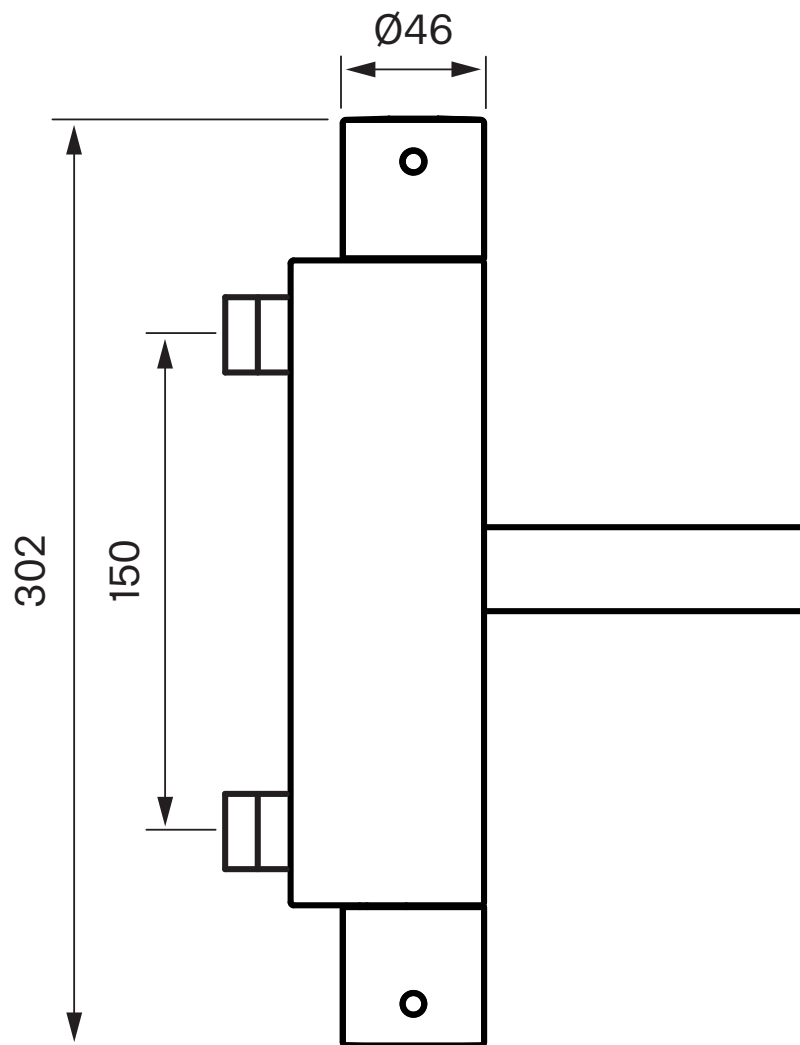

EVM022-150 Bath mixer

EVM022 Krom

EVM022 Krom - 9418722 (NRF-number:4229742)
EVM022 Matt Sort - 9421724 (NRF-number:4229771)
EVM022 Oksiderende Messing - 9418873 (NRF-number:4230673)
EVM022 Oksiderende Kobber - 9420269 (NRF-number:4230985)
EVM022-150 Bronze - 9426157
EVM022 Black Chrome - 9419446 (NRF-number:4230702)
EVM022 Honey Gold - 9419448 (NRF-number:4230703)
EVM022 Brushed Black Chrome - 9423063
EVM022 Brushed Nickel - 9422321 (NRF-number:4230767)

Trykk- og termostatstyrt dusj og badekarbatteri med svingbar tut.

Cleaning

Spesifikasjoner

Antal grep - One
Antal utgående forbindelser - 1
Dimensjon innløp - 3/4 tum
Dimensjon utløp - 1/2"
Innebygd - Nei
Lengde på fremspring på utløpsstuss - 115 mm
Svingbar tut - Ja
Temperaturbegrensing - Ja
Temperatursperre - Ja
Termostat - Ja
Trykkstyrt - Ja

Justerbar høyde - Nei
Produkt-Bredde - 302 mm
Produkt- Dybde - 192 mm
Total høyde - 120 mm

Tapwell

Tapwell

Explosion Drawing

- 1. ZMAN505
- 2. ZVIT501
- 3. ZVIT550
- 4. ZMAN503

Tapwell

Pressure Drop

— = Mixed
Temperature