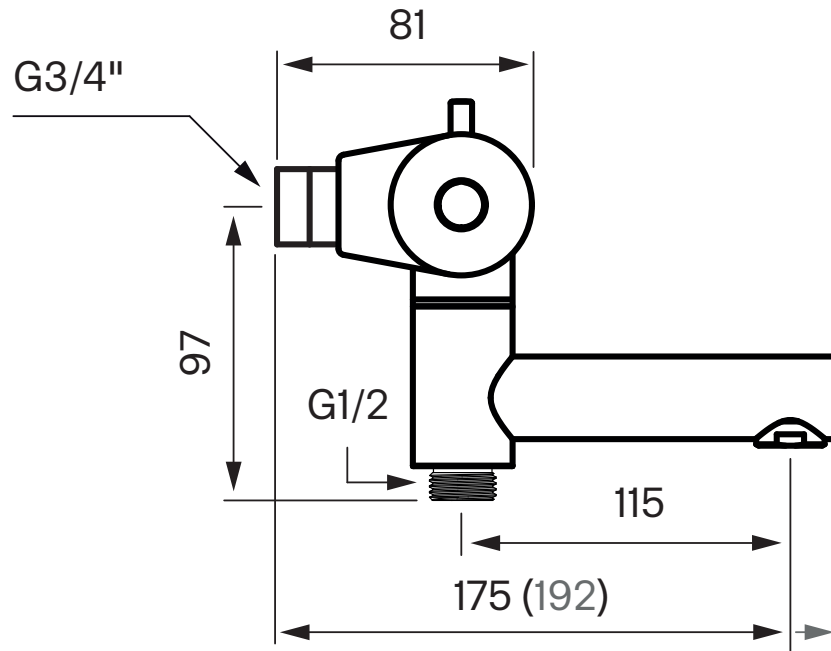

EVM022-150 Bath mixer

EVM022 Krom

EVM022 Krom - 9418722 (NRF-number:4229742)
EVM022 Matt Sort - 9421724 (NRF-number:4229771)
EVM022 Oksiderende Messing - 9418873 (NRF-number:4230673)
EVM022 Oksiderende Kobber - 9420269 (NRF-number:4230985)
EVM022-150 Bronze - 9426157
EVM022 Black Chrome - 9419446 (NRF-number:4230702)
EVM022 Honey Gold - 9419448 (NRF-number:4230703)
EVM022 Brushed Black Chrome - 9423063
EVM022 Brushed Nickel - 9422321 (NRF-number:4230767)

Trykk- og termostatstyrt dusj og badekarbatteri med svingbar tut.

Cleaning

Spesifikasjoner

Antal grep - One
Antal utgående forbindelser - 1
Dimensjon innløp - 3/4 tum
Dimensjon utløp - 1/2"
Innebygd - Nei
Lengde på fremspring på utløpsstuss - 115 mm
Svingbar tut - Ja
Temperaturbegrensing - Ja
Temperatursperre - Ja
Termostat - Ja
Trykkstyrt - Ja

Justerbar høyde - Nei
Produkt-Bredde - 302 mm
Produkt- Dybde - 192 mm
Total høyde - 120 mm

Tapwell

Tapwell

Explosion Drawing

- 1. ZMAN505
- 2. ZVIT501
- 3. ZVIT550
- 4. ZMAN503

Tapwell

Pressure Drop

— = Mixed
Temperature