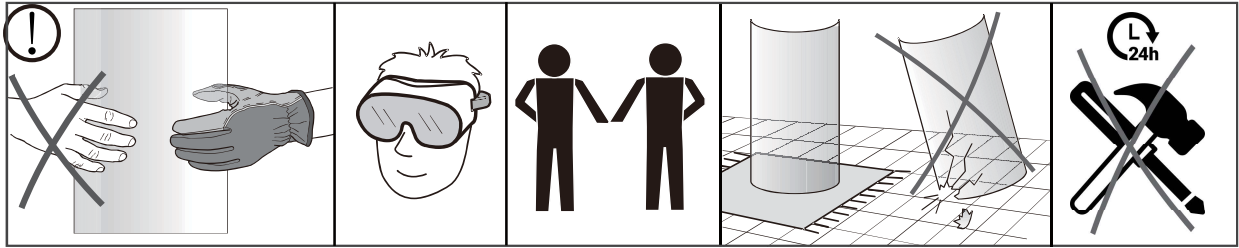

INSTALLASJONSMANUAL

VikingBad Liam Rett DusjDør

Seksjon E : Saloon

Liam dusjdør skal monteres på ett fast underlag og kan ikke henges på vegg uten understøttet bunn hengsle.

Gjennomføring av utenpåliggende rør