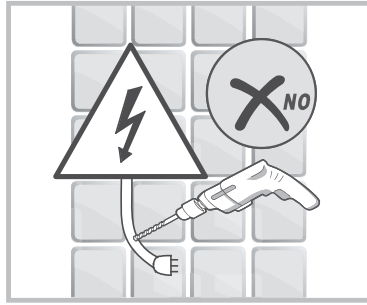

INSTALLASJONSMANUAL

VikingBad Liam Rett DusjDør

Seksjon E : Saloon

Liam dusjdør skal monteres på ett fast underlag og kan ikke henges på vegg uten understøttet bunn hengsle.

Gjennomføring av utenpåliggende rør