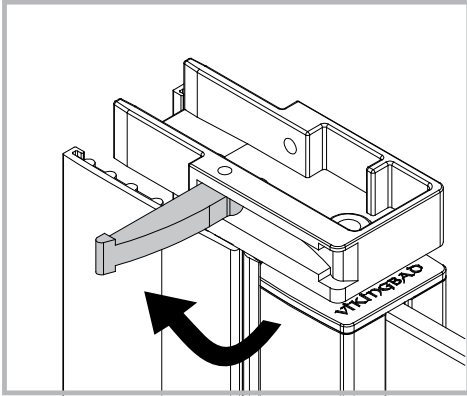

4

P1

×1

P7

×1

CTN1/2