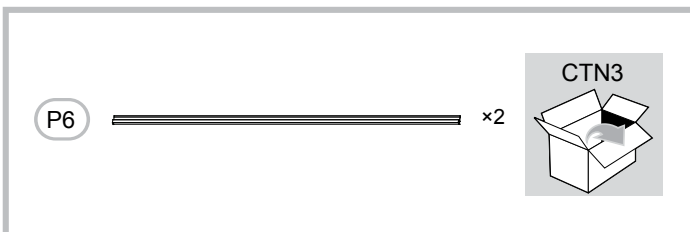

A	Yttermål ferdig monter		Yttermål veggprofil	
	Min	Max	Min	Max
600	565	590	561	586
700	665	690	661	686
800	765	790	761	786
900	865	890	861	886
1000	965	990	961	986

4

P1

×1

P7

×1

CTN1/2

8