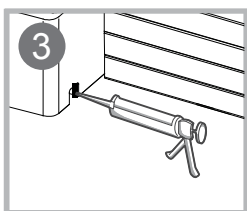

11

12

A	L
600	495
700	595
800	695
900	795
1000	895