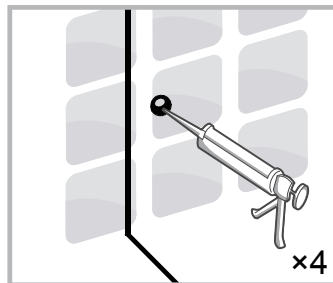

A	Yttermål ferdig monter		Yttermål veggprofil	
	Min	Max	Min	Max
600	565	590	561	586
700	665	690	661	686
800	765	790	761	786
900	865	890	861	886
1000	965	990	961	986