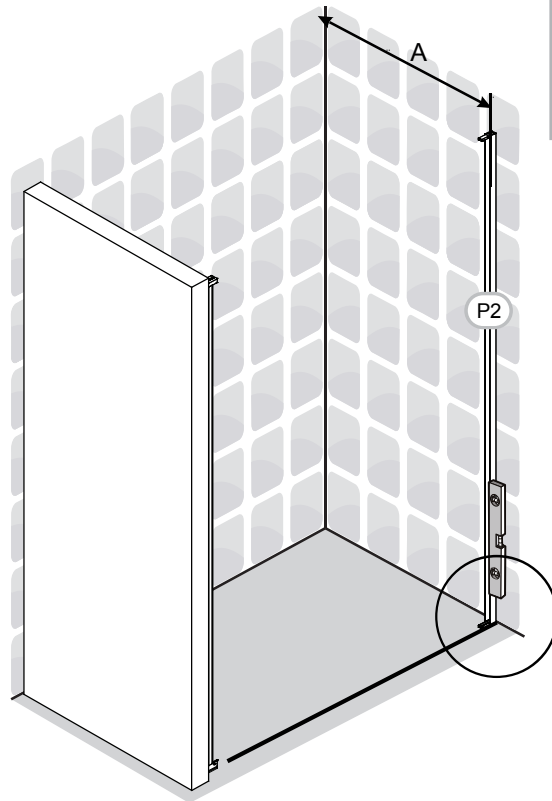

A	Yttermål ferdig monter		Yttermål veggprofil	
	Min	Max	Min	Max
600	565	590	561	586
700	665	690	661	686
800	765	790	761	786
900	865	890	861	886
1000	965	990	961	986