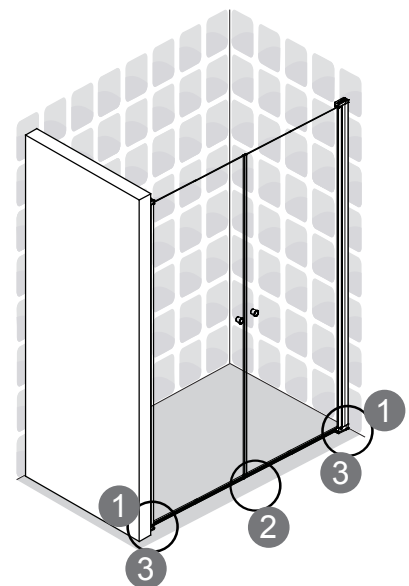

A	L
600	495
700	595
800	695
900	795
1000	895