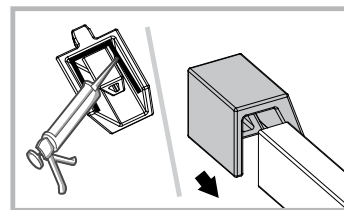

A	L
600	495
700	595
800	695
900	795
1000	895