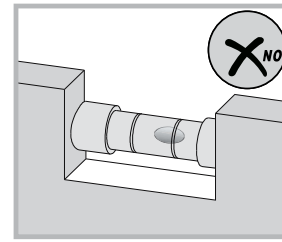

A	Yttermål ferdig monter		Yttermål veggprofil	
	Min	Max	Min	Max
600	565	590	561	586
700	665	690	661	686
800	765	790	761	786
900	865	890	861	886
1000	965	990	961	986