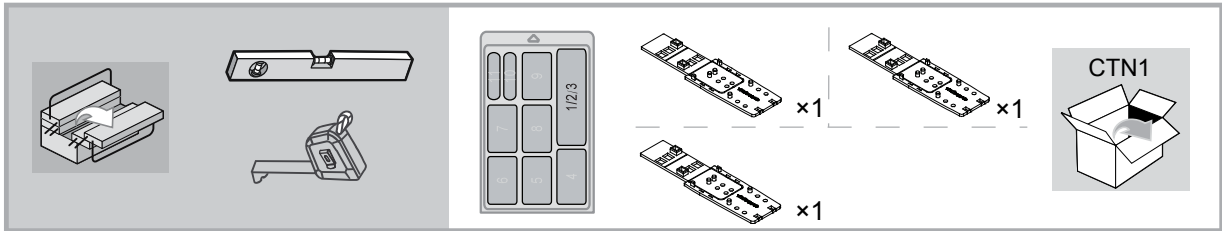

A	Yttermål ferdig monter		Yttermål veggprofil	
	Min	Max	Min	Max
600	565	590	561	586
700	665	690	661	686
800	765	790	761	786
900	865	890	861	886
1000	965	990	961	986

4

P1

×1

P7

×1

CTN1/2

8