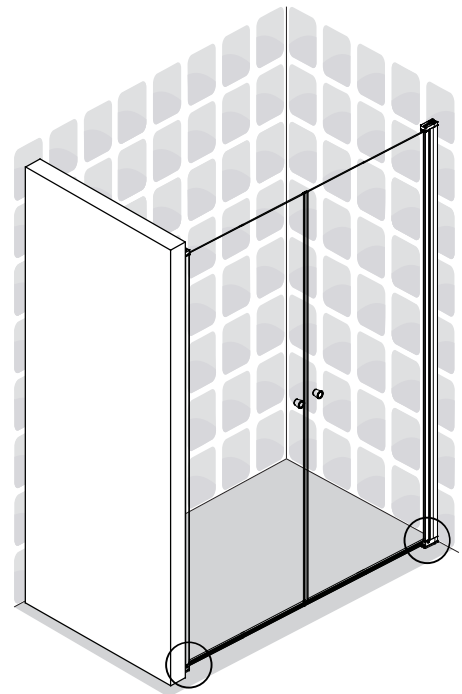

11

12

A	L
600	495
700	595
800	695
900	795
1000	895