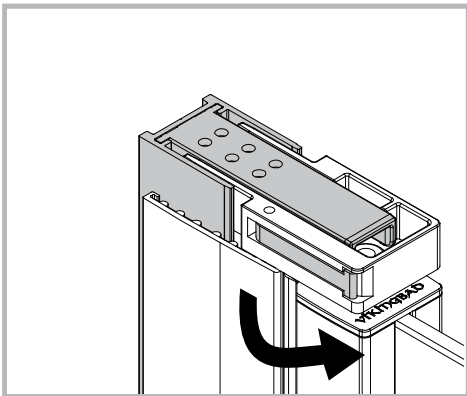

4

P1

×1

P7

×1

CTN1/2