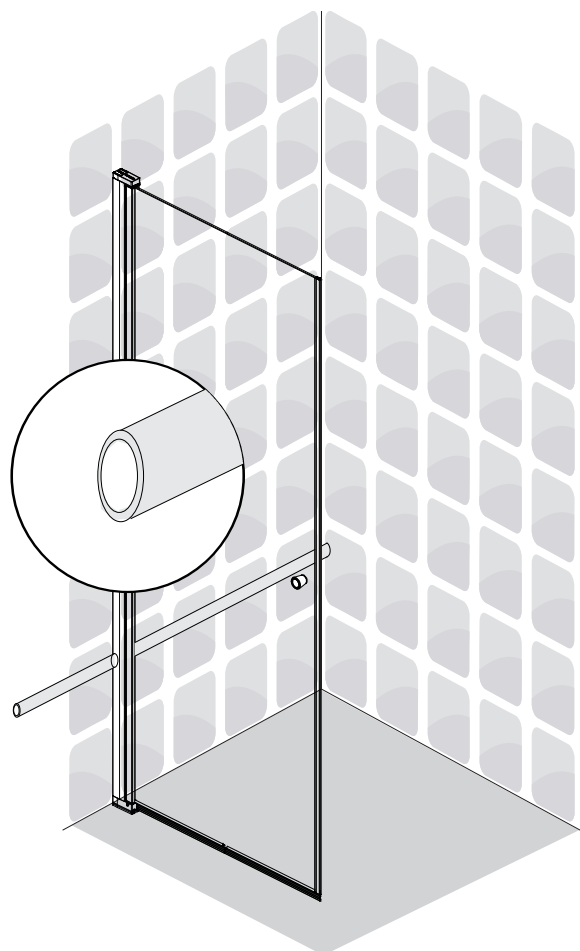

INSTALLASJONSMANUAL

VikingBad Liam Rett DusjDør

Seksjon E : Saloon

Liam dusjdør skal monteres på ett fast underlag og kan ikke henges på vegg uten understøttet bunn hengsle.

Gjennomføring av utenpåliggende rør