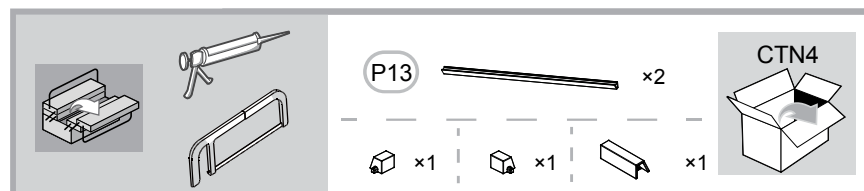

A	L
600	495
700	595
800	695
900	795
1000	895