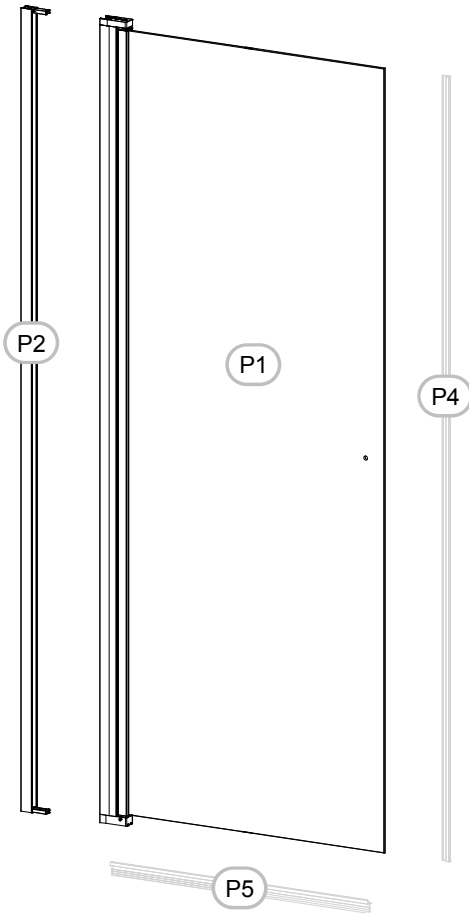

INSTALLASJONSMANUAL

VikingBad Liam Rett DusjDør

Seksjon E : Saloon

Liam dusjdør skal monteres på ett fast underlag og kan ikke henges på vegg uten understøttet bunn hengsle.

Gjennomføring av utenpåliggende rør

A	Min	Max
600	1143	1193
700	1343	1393
800	1543	1593
900	1743	1793
1000	1943	1993

CTN1/2/3

CTN1/2/3/4

CTN1

CTN2

x2

CTN1/2

1

2mm

x1

2

3mm

x1

3

4mm

x1