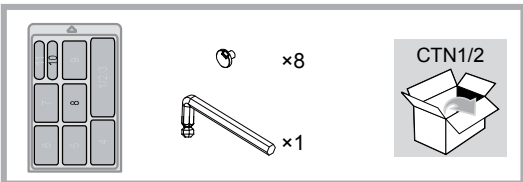

A	Yttermål ferdig monter		Yttermål veggprofil	
	Min	Max	Min	Max
600	565	590	561	586
700	665	690	661	686
800	765	790	761	786
900	865	890	861	886
1000	965	990	961	986

4

P1

×1

P7

×1

CTN1/2

8