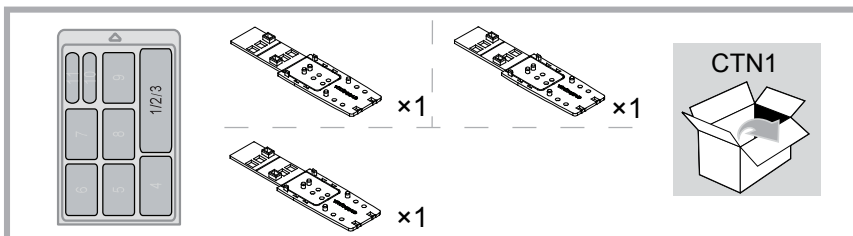

A	Yttermål ferdig monter		Yttermål veggprofil	
	Min	Max	Min	Max
600	565	590	561	586
700	665	690	661	686
800	765	790	761	786
900	865	890	861	886
1000	965	990	961	986

4

P1

×1

P7

×1

CTN1/2

8