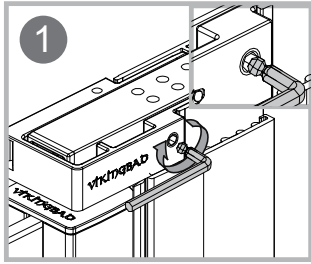

A	Yttermål ferdig monter		Yttermål veggprofil	
	Min	Max	Min	Max
600	565	590	561	586
700	665	690	661	686
800	765	790	761	786
900	865	890	861	886
1000	965	990	961	986

4

P1

×1

P7

×1

CTN1/2

8