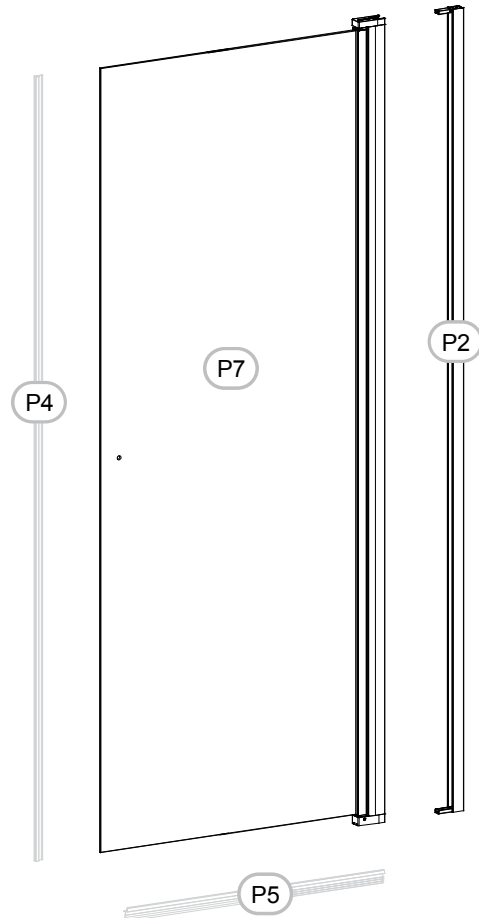

INSTALLASJONSMANUAL

VikingBad Liam Rett DusjDør

Seksjon E : Saloon

Liam dusjdør skal monteres på ett fast underlag og kan ikke henges på vegg uten understøttet bunn hengsle.

Gjennomføring av utenpåliggende rør

A	Min	Max
600	1143	1193
700	1343	1393
800	1543	1593
900	1743	1793
1000	1943	1993

CTN1/2/3

CTN1/2/3/4

CTN1

CTN2

x2

CTN1/2

1

2mm

x1

2

3mm

x1

3

4mm

x1