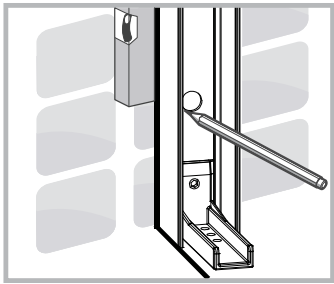

A	Yttermål ferdig monter		Yttermål veggprofil	
	Min	Max	Min	Max
600	565	590	561	586
700	665	690	661	686
800	765	790	761	786
900	865	890	861	886
1000	965	990	961	986