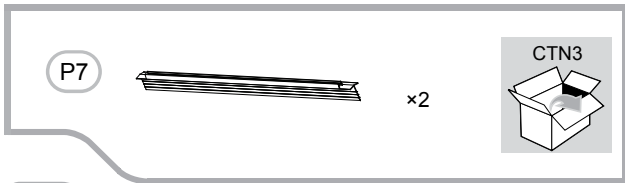

A	Yttermål ferdig monter		Yttermål veggprofil	
	Min	Max	Min	Max
600	565	590	561	586
700	665	690	661	686
800	765	790	761	786
900	865	890	861	886
1000	965	990	961	986

4

P1

×1

P7

×1

CTN1/2

8