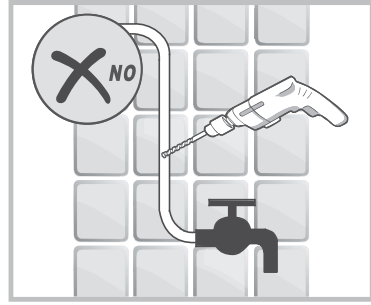

INSTALLASJONSMANUAL

VikingBad Liam Rett DusjDør

Seksjon E : Saloon

Liam dusjdør skal monteres på ett fast underlag og kan ikke henges på vegg uten understøttet bunn hengsle.

Gjennomføring av utenpåliggende rør