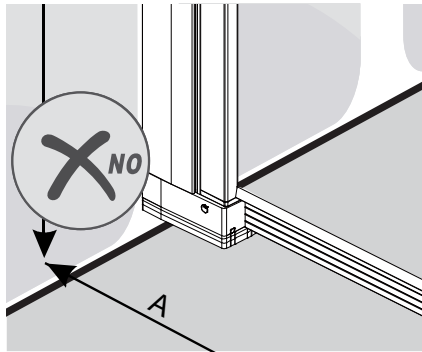

INSTALLASJONSMANUAL

VikingBad Liam Rett DusjDør

Seksjon E : Saloon

Liam dusjdør skal monteres på ett fast underlag og kan ikke henges på vegg uten understøttet bunn hengsle.

Gjennomføring av utenpåliggende rør