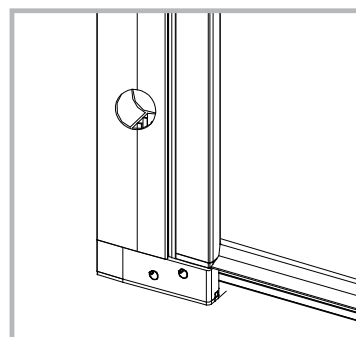

INSTALLASJONSMANUAL

VikingBad Liam Rett DusjDør

Seksjon E : Saloon

Liam dusjdør skal monteres på ett fast underlag og kan ikke henges på vegg uten understøttet bunn hengsle.

Gjennomføring av utenpåliggende rør