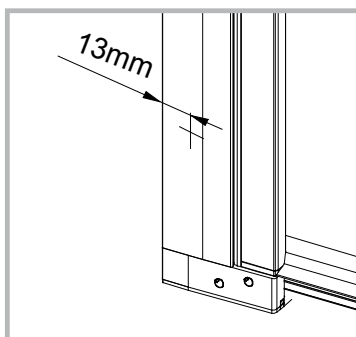

INSTALLASJONSMANUAL

VikingBad Liam Rett DusjDør

Seksjon E : Saloon

Liam dusjdør skal monteres på ett fast underlag og kan ikke henges på vegg uten understøttet bunn hengsle.

Gjennomføring av utenpåliggende rør