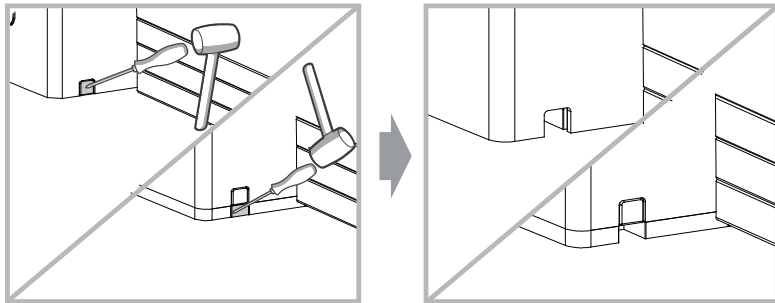

11

12

A	L
600	495
700	595
800	695
900	795
1000	895