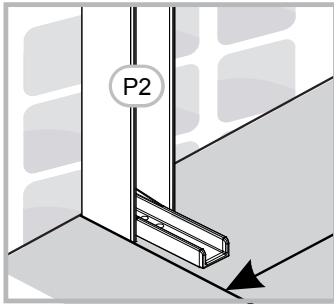

A	Yttermål ferdig monter		Yttermål veggprofil	
	Min	Max	Min	Max
600	565	590	561	586
700	665	690	661	686
800	765	790	761	786
900	865	890	861	886
1000	965	990	961	986