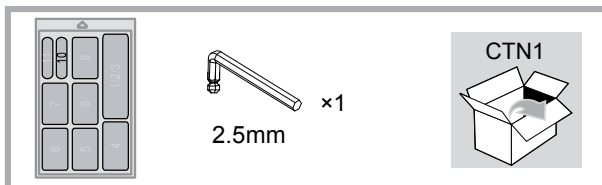

A	Yttermål ferdig monter		Yttermål veggprofil	
	Min	Max	Min	Max
600	565	590	561	586
700	665	690	661	686
800	765	790	761	786
900	865	890	861	886
1000	965	990	961	986

4

P1

×1

P7

×1

CTN1/2

8