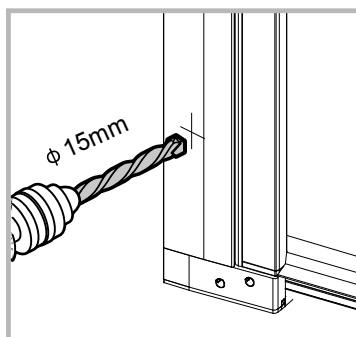

INSTALLASJONSMANUAL

VikingBad Liam Rett DusjDør

Seksjon E : Saloon

Liam dusjdør skal monteres på ett fast underlag og kan ikke henges på vegg uten understøttet bunn hengsle.

Gjennomføring av utenpåliggende rør