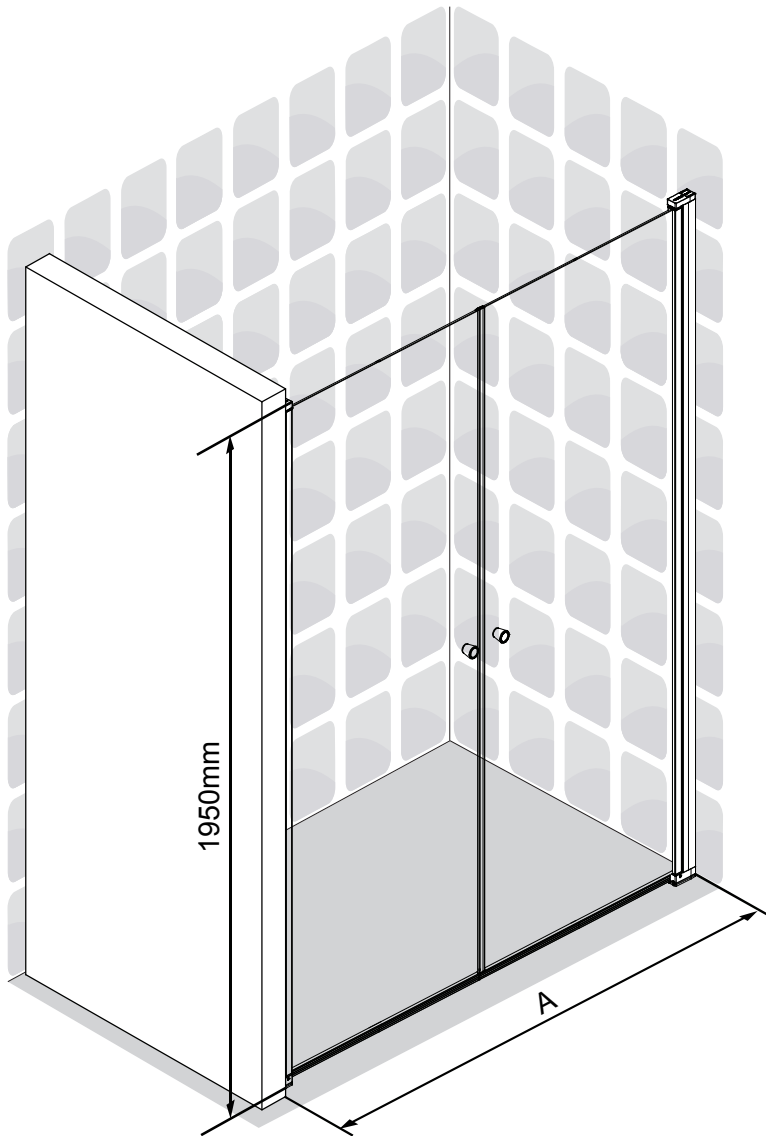

INSTALLASJONSMANUAL

VikingBad Liam Rett DusjDør

Seksjon E : Saloon

Liam dusjdør skal monteres på ett fast underlag og kan ikke henges på vegg uten understøttet bunn hengsle.

Gjennomføring av utenpåliggende rør