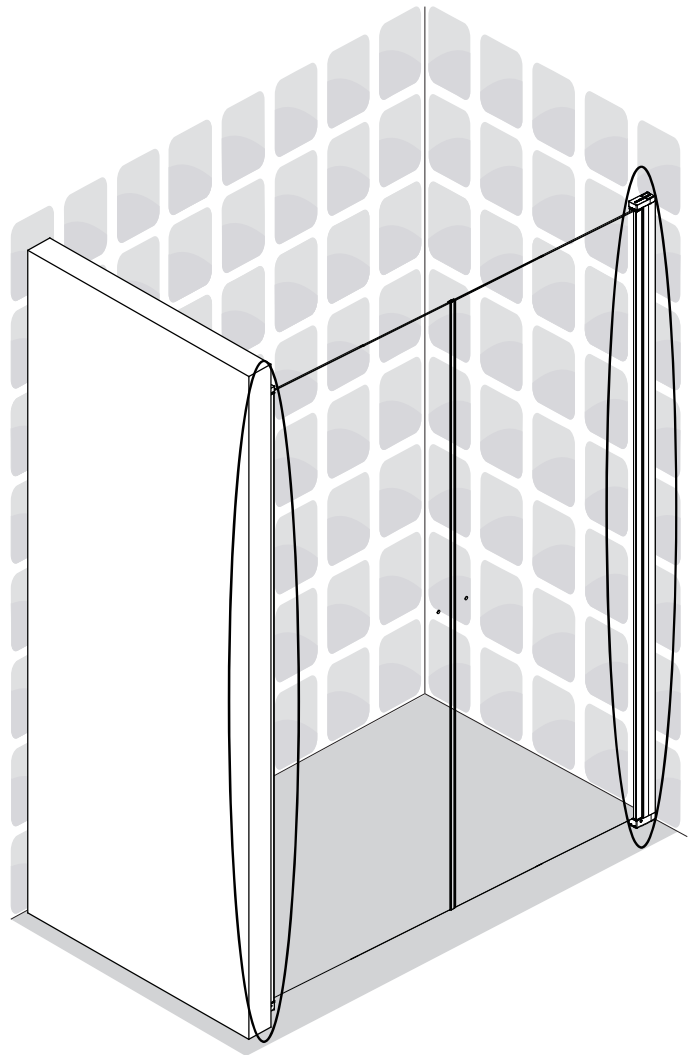

4

P1

×1

P7

×1

CTN1/2