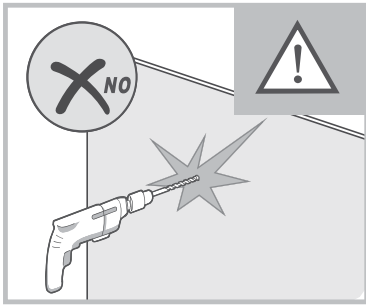

INSTALLASJONSMANUAL

VikingBad Liam Rett DusjDør

Seksjon E : Saloon

Liam dusjdør skal monteres på ett fast underlag og kan ikke henges på vegg uten understøttet bunn hengsle.

Gjennomføring av utenpåliggende rør