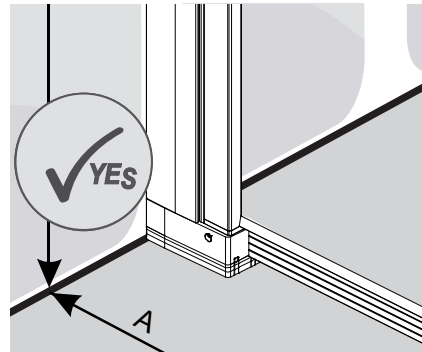

INSTALLASJONSMANUAL

VikingBad Liam Rett DusjDør

Seksjon E : Saloon

Liam dusjdør skal monteres på ett fast underlag og kan ikke henges på vegg uten understøttet bunn hengsle.

Gjennomføring av utenpåliggende rør