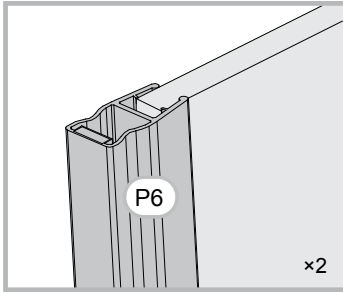

A	Yttermål ferdig monter		Yttermål veggprofil	
	Min	Max	Min	Max
600	565	590	561	586
700	665	690	661	686
800	765	790	761	786
900	865	890	861	886
1000	965	990	961	986

4

P1

×1

P7

×1

CTN1/2

8