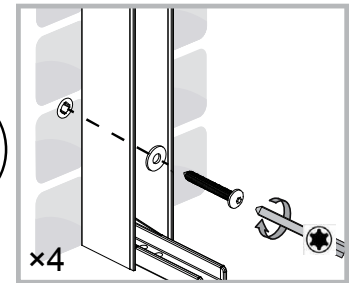

A	Yttermål ferdig monter		Yttermål veggprofil	
	Min	Max	Min	Max
600	565	590	561	586
700	665	690	661	686
800	765	790	761	786
900	865	890	861	886
1000	965	990	961	986