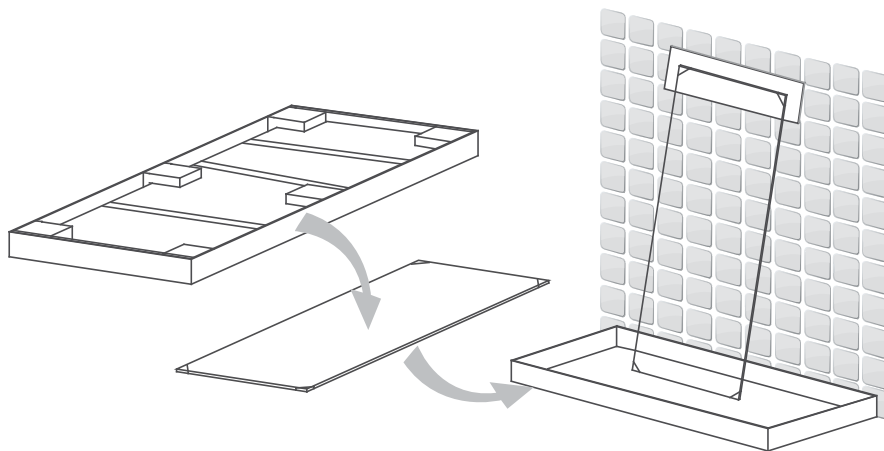

INSTALLASJONSMANUAL

VikingBad Liam Rett DusjDør

Seksjon E : Saloon

Liam dusjdør skal monteres på ett fast underlag og kan ikke henges på vegg uten understøttet bunn hengsle.

Gjennomføring av utenpåliggende rør

A	Min	Max
600	1143	1193
700	1343	1393
800	1543	1593
900	1743	1793
1000	1943	1993

CTN1/2/3

CTN1/2/3/4

CTN1

CTN2

x2

CTN1/2

1