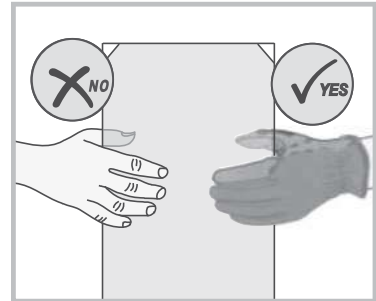

INSTALLASJONSMANUAL

VikingBad Liam Rett DusjDør

Seksjon E : Saloon

Liam dusjdør skal monteres på ett fast underlag og kan ikke henges på vegg uten understøttet bunn hengsle.

Gjennomføring av utenpåliggende rør