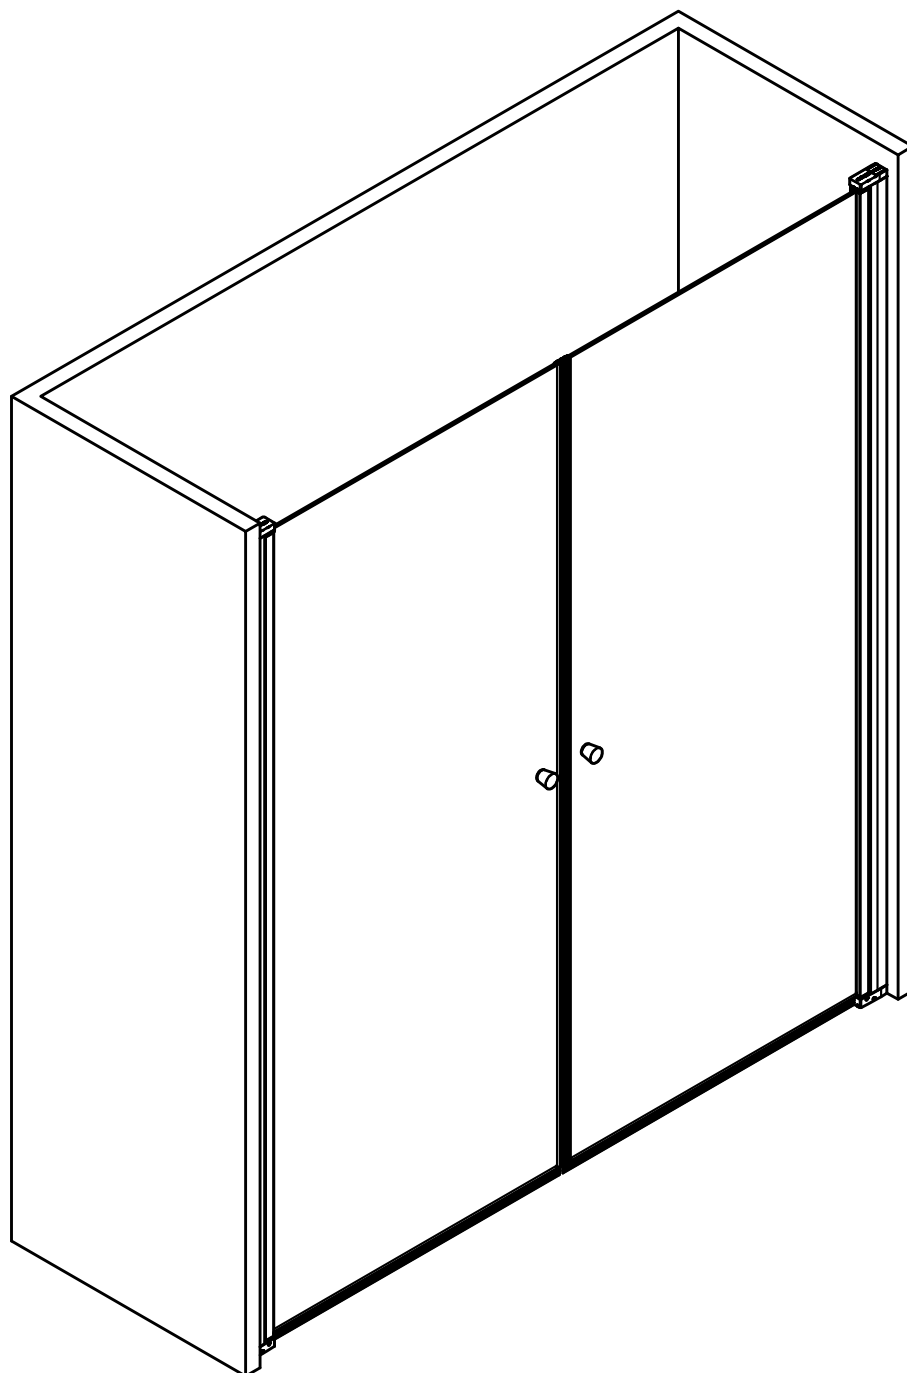

INSTALLASJONSMANUAL

VikingBad Liam Rett DusjDør

Seksjon E : Saloon

Liam dusjdør skal monteres på ett fast underlag og kan ikke henges på vegg uten understøttet bunn hengsle.

Gjennomføring av utenpåliggende rør