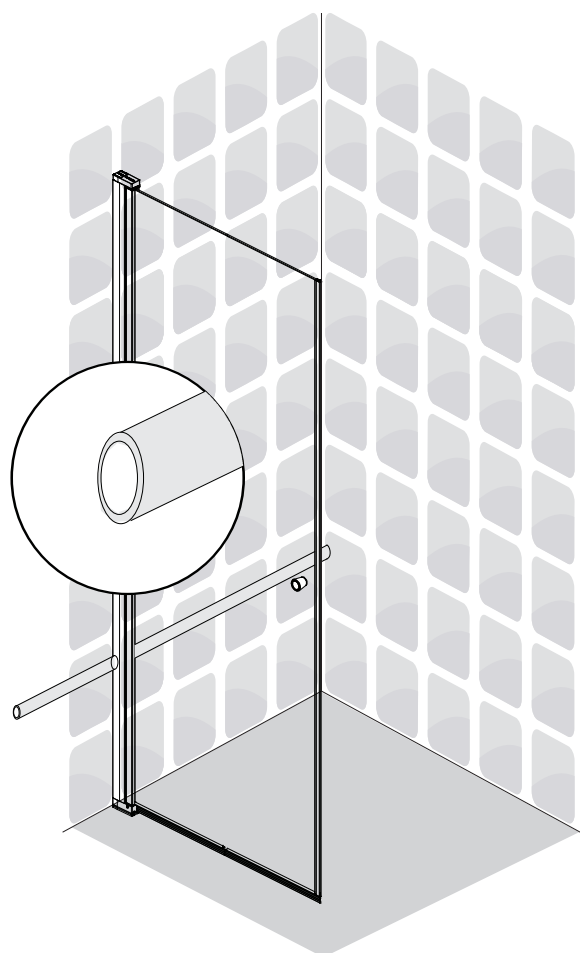

Gjennomføring av utenpåliggende rør