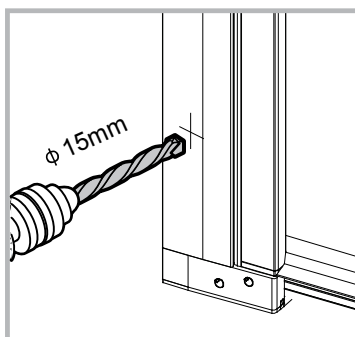

Gjennomføring av utenpåliggende rør