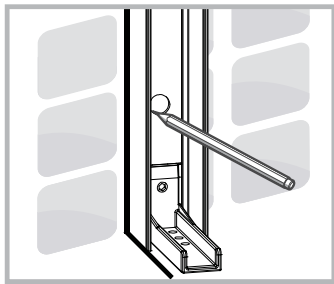

A	Yttermål ferdig montert		Yttermål veggprofil	
	Min	Max	Min	Max
600	565	590	561	586
700	665	690	661	686
800	765	790	761	786
900	865	890	861	886
1000	965	990	961	986