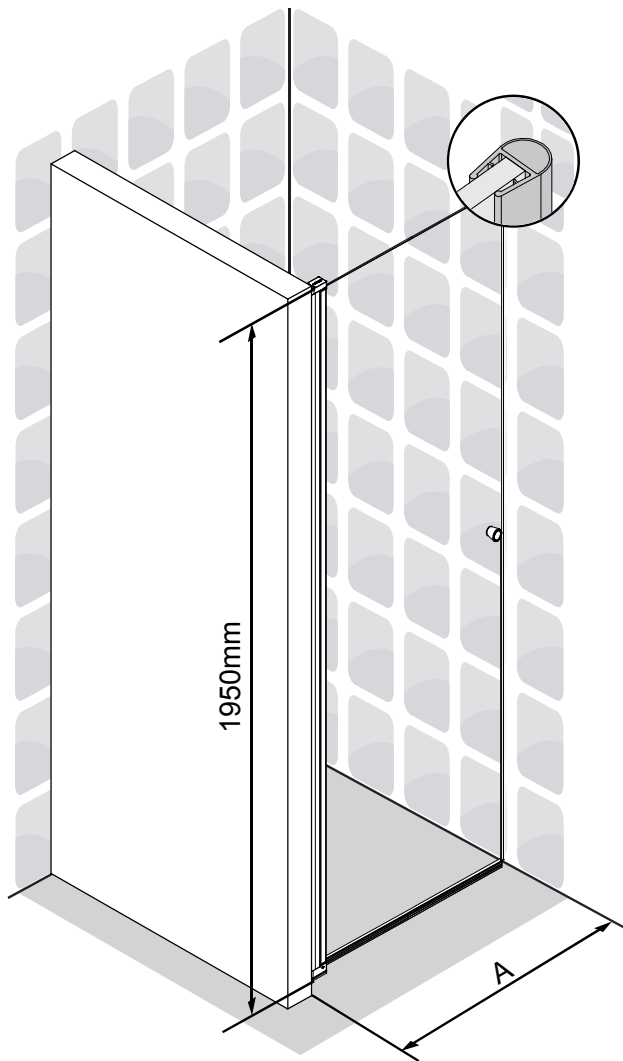

A	Min	Max
600	569	594
700	669	694
800	769	794
900	869	894
1000	969	994