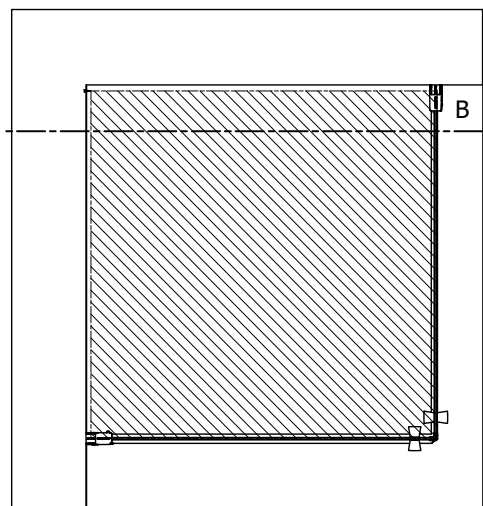

# Installasjon i nedsenket dusjsone

NB: Kontroller mål for dusjsonen før utforming, for å sikre at dusjsonen passer til planlagt løsning. Se tabeller for veiledende mål.

I nedsenket dusjsone

Dekker mål			Original veggprofil		+25mm utfellingsprofil		+50mm utfellingsprofil	
min	max	Dør størrelse	Mål 1		Mål 1		Mål 1	
			Min	Max	Min	Max	Min	Max
585	660	60 cm	585	610	610	635	635	660
685	760	70 cm	685	710	710	735	735	760
785	860	80 cm	785	810	810	835	835	860
885	960	90 cm	885	910	910	935	935	960
985	1060	100 cm	985	1010	1010	1035	1035	1060

Innside av glass jevnt med dusjsone

Dekker mål			Original veggprofil		+25mm utfellingsprofil		+50mm utfellingsprofil	
min	max	Dør størrelse	Mål 1		Mål 1		Mål 1	
			Min	Max	Min	Max	Min	Max
565	640	60 cm	565	590	590	615	615	640
665	740	70 cm	665	690	690	715	715	740
765	840	80 cm	765	790	790	815	815	840
865	940	90 cm	865	890	890	915	915	940
965	1040	100 cm	965	990	990	1015	1015	1040