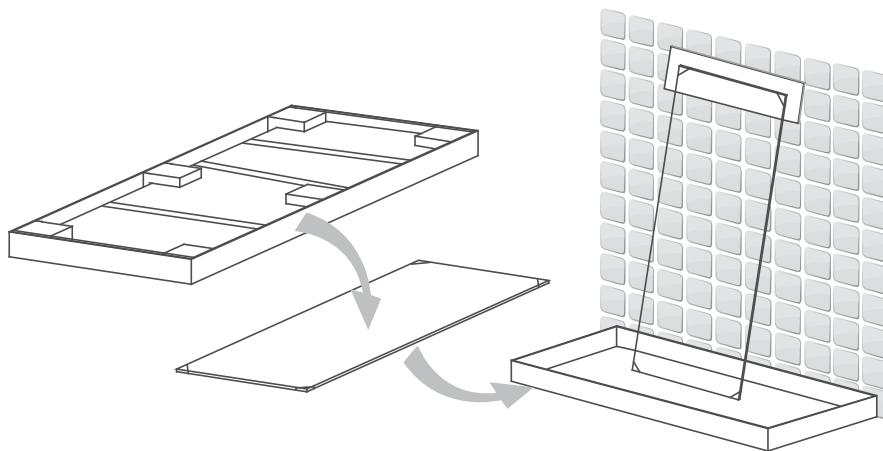

## Seksjon B : Nisje med pvc pakning

**VIKINGBAD**

Versjon 1. 4.2021

Liam dusjdør skal monteres på ett fast underlag og kan ikke henges på vegg uten understøttet bunn hengsle.