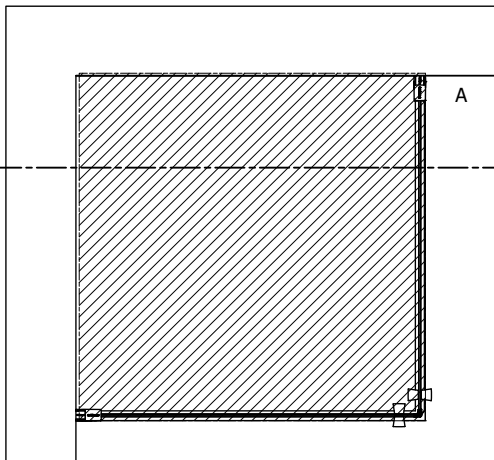

Installasjon i nedsenket dusjsone

NB: Kontroller mål for dusjsonen før utforming, for å sikre at dusjsonen passer til planlagt løsning. Se tabeller for veiledende mål.