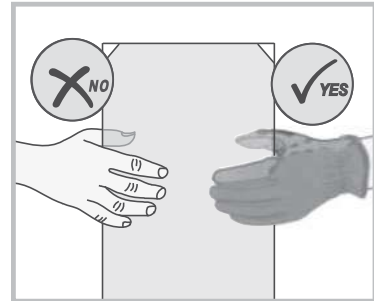

## Seksjon B : Nisje med pvc pakning

**VIKINGBAD**

Versjon 1. 4.2021

Liam dusjdør skal monteres på ett fast underlag og kan ikke henges på vegg uten understøttet bunn hengsle.