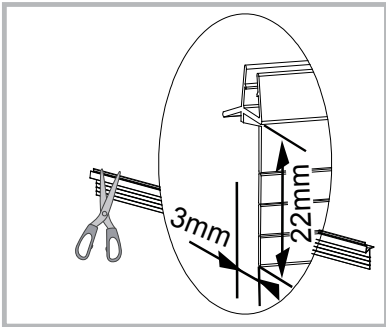

A	Yttermål ferdig montert		Yttermål veggprofil	
	Min	Max	Min	Max
600	565	590	561	586
700	665	690	661	686
800	765	790	761	786
900	865	890	861	886
1000	965	990	961	986

8

9