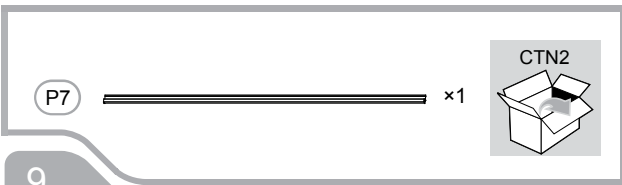

A	Yttermål ferdig montert		Yttermål veggprofil	
	Min	Max	Min	Max
600	565	590	561	586
700	665	690	661	686
800	765	790	761	786
900	865	890	861	886
1000	965	990	961	986

8

9