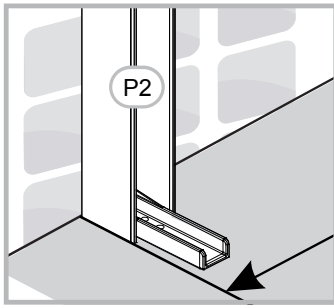

A	Yttermål ferdig montert		Yttermål veggprofil	
	Min	Max	Min	Max
600	565	590	561	586
700	665	690	661	686
800	765	790	761	786
900	865	890	861	886
1000	965	990	961	986