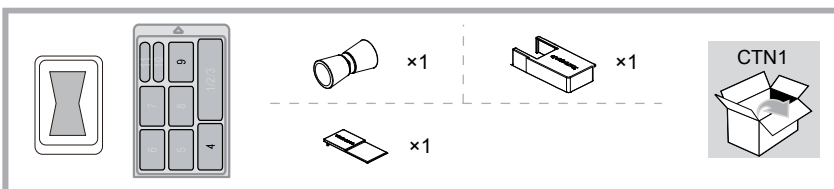

A	Yttermål ferdig montert		Yttermål veggprofil	
	Min	Max	Min	Max
600	565	590	561	586
700	665	690	661	686
800	765	790	761	786
900	865	890	861	886
1000	965	990	961	986

8

9