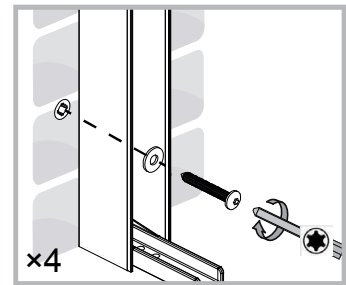

A	Yttermål ferdig montert		Yttermål veggprofil	
	Min	Max	Min	Max
600	565	590	561	586
700	665	690	661	686
800	765	790	761	786
900	865	890	861	886
1000	965	990	961	986