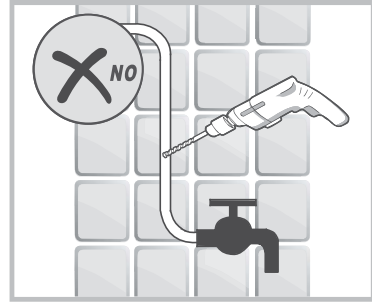

## Seksjon B : Nisje med pvc pakning

**VIKINGBAD**

Versjon 1. 4.2021

Liam dusjdør skal monteres på ett fast underlag og kan ikke henges på vegg uten understøttet bunn hengsle.