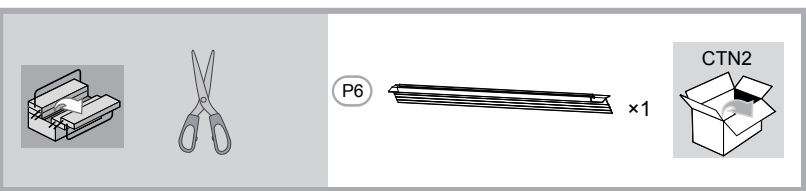

A	Yttermål ferdig montert		Yttermål veggprofil	
	Min	Max	Min	Max
600	565	590	561	586
700	665	690	661	686
800	765	790	761	786
900	865	890	861	886
1000	965	990	961	986

8

9