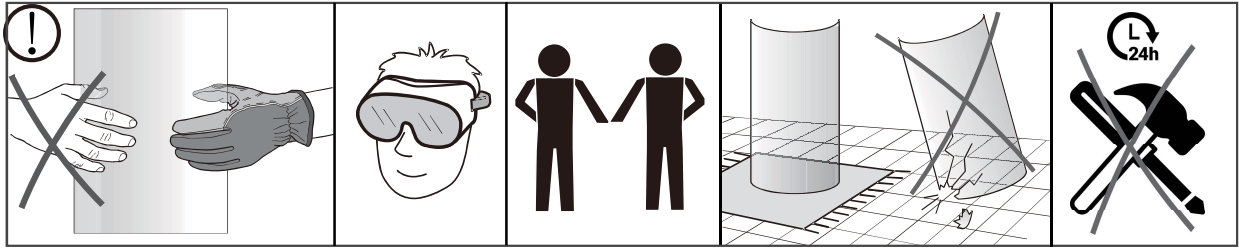

A	Min	Max
600	569	594
700	669	694
800	769	794
900	869	894
1000	969	994