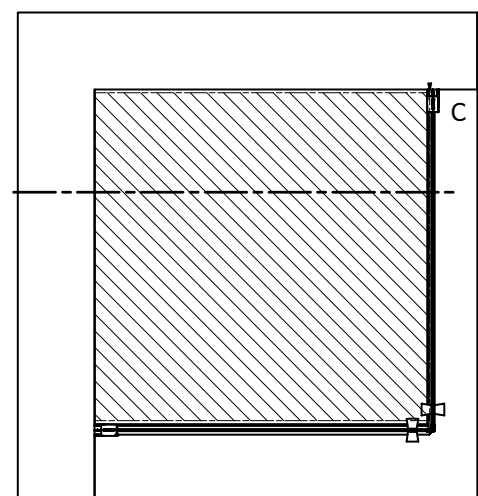

# Installasjon i nedsenket dusjsone

NB: Kontroller mål for dusjsonen før utforming, for å sikre at dusjsonen passer til planlagt løsning. Se tabeller for veiledende mål.

I nedsenket dusjsone

Dekker mål			Original veggprofil		+25mm utfellingsprofil		+50mm utfellingsprofil	
min	max	Dør størrelse	Mål 1		Mål 1		Mål 1	
			Min	Max	Min	Max	Min	Max
585	660	60 cm	585	610	610	635	635	660
685	760	70 cm	685	710	710	735	735	760
785	860	80 cm	785	810	810	835	835	860
885	960	90 cm	885	910	910	935	935	960
985	1060	100 cm	985	1010	1010	1035	1035	1060

Innside av glass jevnt med dusjsone

Dekker mål			Original veggprofil		+25mm utfellingsprofil		+50mm utfellingsprofil	
min	max	Dør størrelse	Mål 1		Mål 1		Mål 1	
			Min	Max	Min	Max	Min	Max
565	640	60 cm	565	590	590	615	615	640
665	740	70 cm	665	690	690	715	715	740
765	840	80 cm	765	790	790	815	815	840
865	940	90 cm	865	890	890	915	915	940
965	1040	100 cm	965	990	990	1015	1015	1040