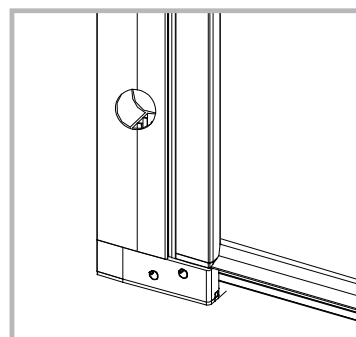

Gjennomføring av utenpåliggende rør