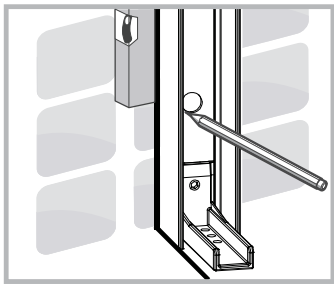

A	Yttermål ferdig montert		Yttermål veggprofil	
	Min	Max	Min	Max
600	565	590	561	586
700	665	690	661	686
800	765	790	761	786
900	865	890	861	886
1000	965	990	961	986