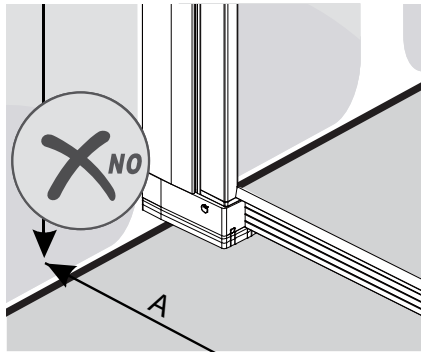

## Seksjon B : Nisje med pvc pakning

**VIKINGBAD**

Versjon 1. 4.2021

Liam dusjdør skal monteres på ett fast underlag og kan ikke henges på vegg uten understøttet bunn hengsle.