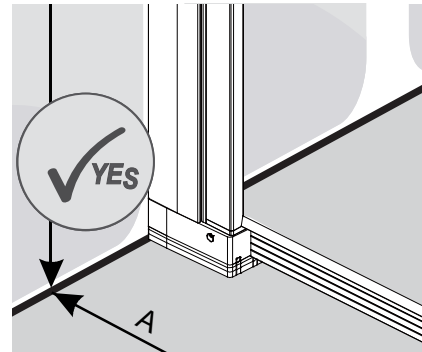

## Seksjon B : Nisje med pvc pakning

**VIKINGBAD**

Versjon 1. 4.2021

Liam dusjdør skal monteres på ett fast underlag og kan ikke henges på vegg uten understøttet bunn hengsle.