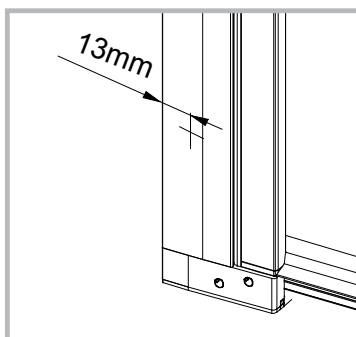

## Seksjon B : Nisje med pvc pakning

**VIKINGBAD**

Versjon 1. 4.2021

Liam dusjdør skal monteres på ett fast underlag og kan ikke henges på vegg uten understøttet bunn hengsle.

# Installasjon i nedsenket dusjsone

NB: Kontroller mål for dusjsonen før utforming, for å sikre at dusjsonen passer til planlagt løsning. Se tabeller for veiledende mål.

I nedsenket dusjsone

Dekker mål			Original veggprofil		+25mm utfellingsprofil		+50mm utfellingsprofil	
min	max	Dør størrelse	Mål 1		Mål 1		Mål 1	
			Min	Max	Min	Max	Min	Max
585	660	60 cm	585	610	610	635	635	660
685	760	70 cm	685	710	710	735	735	760
785	860	80 cm	785	810	810	835	835	860
885	960	90 cm	885	910	910	935	935	960
985	1060	100 cm	985	1010	1010	1035	1035	1060

Innside av glass jevnt med dusjsone

Dekker mål			Original veggprofil		+25mm utfellingsprofil		+50mm utfellingsprofil	
min	max	Dør størrelse	Mål 1		Mål 1		Mål 1	
			Min	Max	Min	Max	Min	Max
565	640	60 cm	565	590	590	615	615	640
665	740	70 cm	665	690	690	715	715	740
765	840	80 cm	765	790	790	815	815	840
865	940	90 cm	865	890	890	915	915	940
965	1040	100 cm	965	990	990	1015	1015	1040

Utsiden av dusjsone

Dekker mål			Original veggprofil		+25mm utfellingsprofil		+50mm utfellingsprofil	
min	max	Dør størrelse	Mål 1		Mål 1		Mål 1	
			Min	Max	Min	Max	Min	Max
545	620	60 cm	545	570	570	595	595	620
645	720	70 cm	645	670	670	695	695	720
745	820	80 cm	745	770	770	795	795	820
845	920	90 cm	845	870	870	895	895	920
945	1020	100 cm	945	970	970	995	995	1020