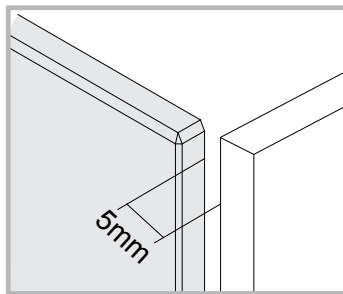

Innside av glass jevnt med dusjsone

Dekker mål			Original veggprofil		+25mm utfellingsprofil		+50mm utfellingsprofil	
min	max	Dør størrelse	Mål 1		Mål 1		Mål 1	
			Min	Max	Min	Max	Min	Max
565	640	60 cm	565	590	590	615	615	640
665	740	70 cm	665	690	690	715	715	740
765	840	80 cm	765	790	790	815	815	840
865	940	90 cm	865	890	890	915	915	940
965	1040	100 cm	965	990	990	1015	1015	1040

A	Yttermål ferdig montert		Yttermål veggprofil	
	Min	Max	Min	Max
600	565	590	561	586
700	665	690	661	686
800	765	790	761	786
900	865	890	861	886
1000	965	990	961	986

8

9