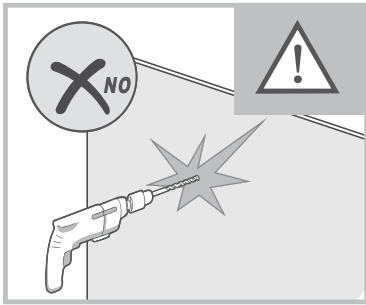

## Seksjon B : Nisje med pvc pakning

**VIKINGBAD**

Versjon 1. 4.2021

Liam dusjdør skal monteres på ett fast underlag og kan ikke henges på vegg uten understøttet bunn hengsle.