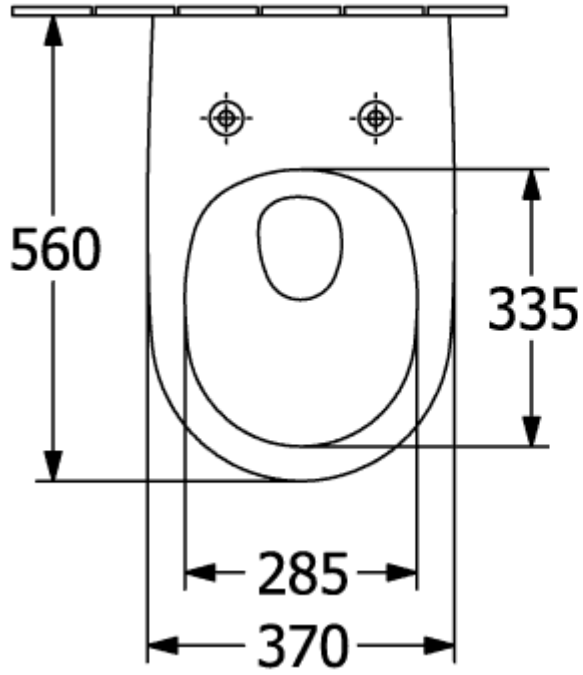

SUBWAY 3.0 KOMBIPAKKE OVALT

PRODUKTINFORMASJON

Artikkelstittel	Villeroy & Boch Subway 3.0 Kombipakke, veggmontert, med TwistFlush, Hvit Alpin CeramicPlus
Artikkelnummer	4670TSR1
Montering/monteringstype	veggmontert
Leveringsomfang	1 x vasketoalett, uten kanter , 1 x toalettsete og deksel 1 x festesett
Dybde i mm	560
Bredde i mm	370
Høyde i mm	360
Kolleksjon	Subway 3.0
Egnet for	Skjult sisterner
Innovativ spyleteknologi (med TwistFlush)	Ja
Spylingsvolum l	3 / 4,5 l
Veggmontert - gulvstående	veggmontert
Funksjon	<ul style="list-style-type: none">• med automatisk senkemekanisme (myk lukning)• med avtakbart sete (hurtigutløsning)
Materiale	Sanitær keramikk
Fargenavn	Hvit Alpin CeramicPlus
Annet materiale	Toalettsete: Herdeplast
Andre overflater	Toalettsete: blank
Form	Ovalt
Fargebetegnelse	Hvit Alpin
Andre fargebetegnelser	Toalettsete: Hvit Alpin
Antibakteriell overflate (med AntiBac)	Nei
Enkel overflaterengjøring (CeramicPlus)	Ja
Kantløs (DirectFlush)	Ja
Spylingstype	Sykehus
Integrert friskhetsløsning (med ViFresh)	Nei
Utløp/utløp	horisontalt avløp

TEKNISKE TEGNINGER

4670TSR1

4670TSR1