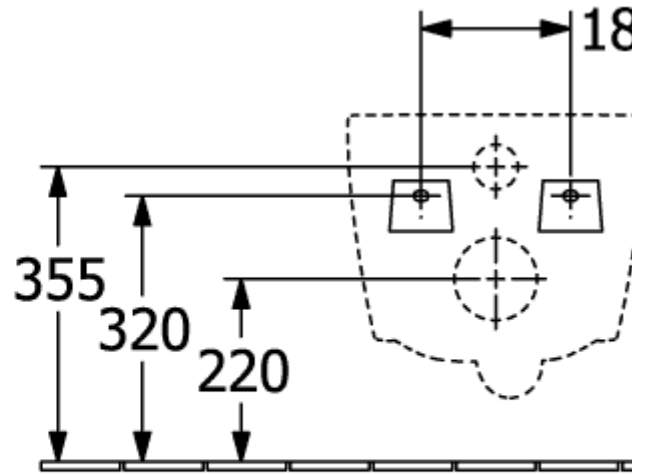

SUBWAY 3.0 KOMBIPAKKE OVALT

PRODUKTINFORMASJON

Artikkelstittel	Villeroy & Boch Subway 3.0 Kombipakke, veggmontert, med TwistFlush, Hvit Alpin CeramicPlus
Artikkelnummer	4670TSR1
Montering/monteringstype	veggmontert
Leveringsomfang	1 x vasketoalett, uten kanter , 1 x toalettsete og deksel 1 x festesett
Dybde i mm	560
Bredde i mm	370
Høyde i mm	360
Kolleksjon	Subway 3.0
Egnet for	Skjult sisterner
Innovativ spyleteknologi (med TwistFlush)	Ja
Spylingsvolum l	3 / 4,5 l
Veggmontert - gulvstående	veggmontert
Funksjon	<ul style="list-style-type: none">• med automatisk senkemekanisme (myk lukning)• med avtakbart sete (hurtigutløsning)
Materiale	Sanitær keramikk
Fargenavn	Hvit Alpin CeramicPlus
Annet materiale	Toalettsete: Herdeplast
Andre overflater	Toalettsete: blank
Form	Ovalt
Fargebetegnelse	Hvit Alpin
Andre fargebetegnelser	Toalettsete: Hvit Alpin
Antibakteriell overflate (med AntiBac)	Nei
Enkel overflaterengjøring (CeramicPlus)	Ja
Kantløs (DirectFlush)	Ja
Spylingstype	Sykehus
Integrert friskhetsløsning (med ViFresh)	Nei
Utløp/utløp	horisontalt avløp

TEKNISKE TEGNINGER

4670TSR1

4670TSR1