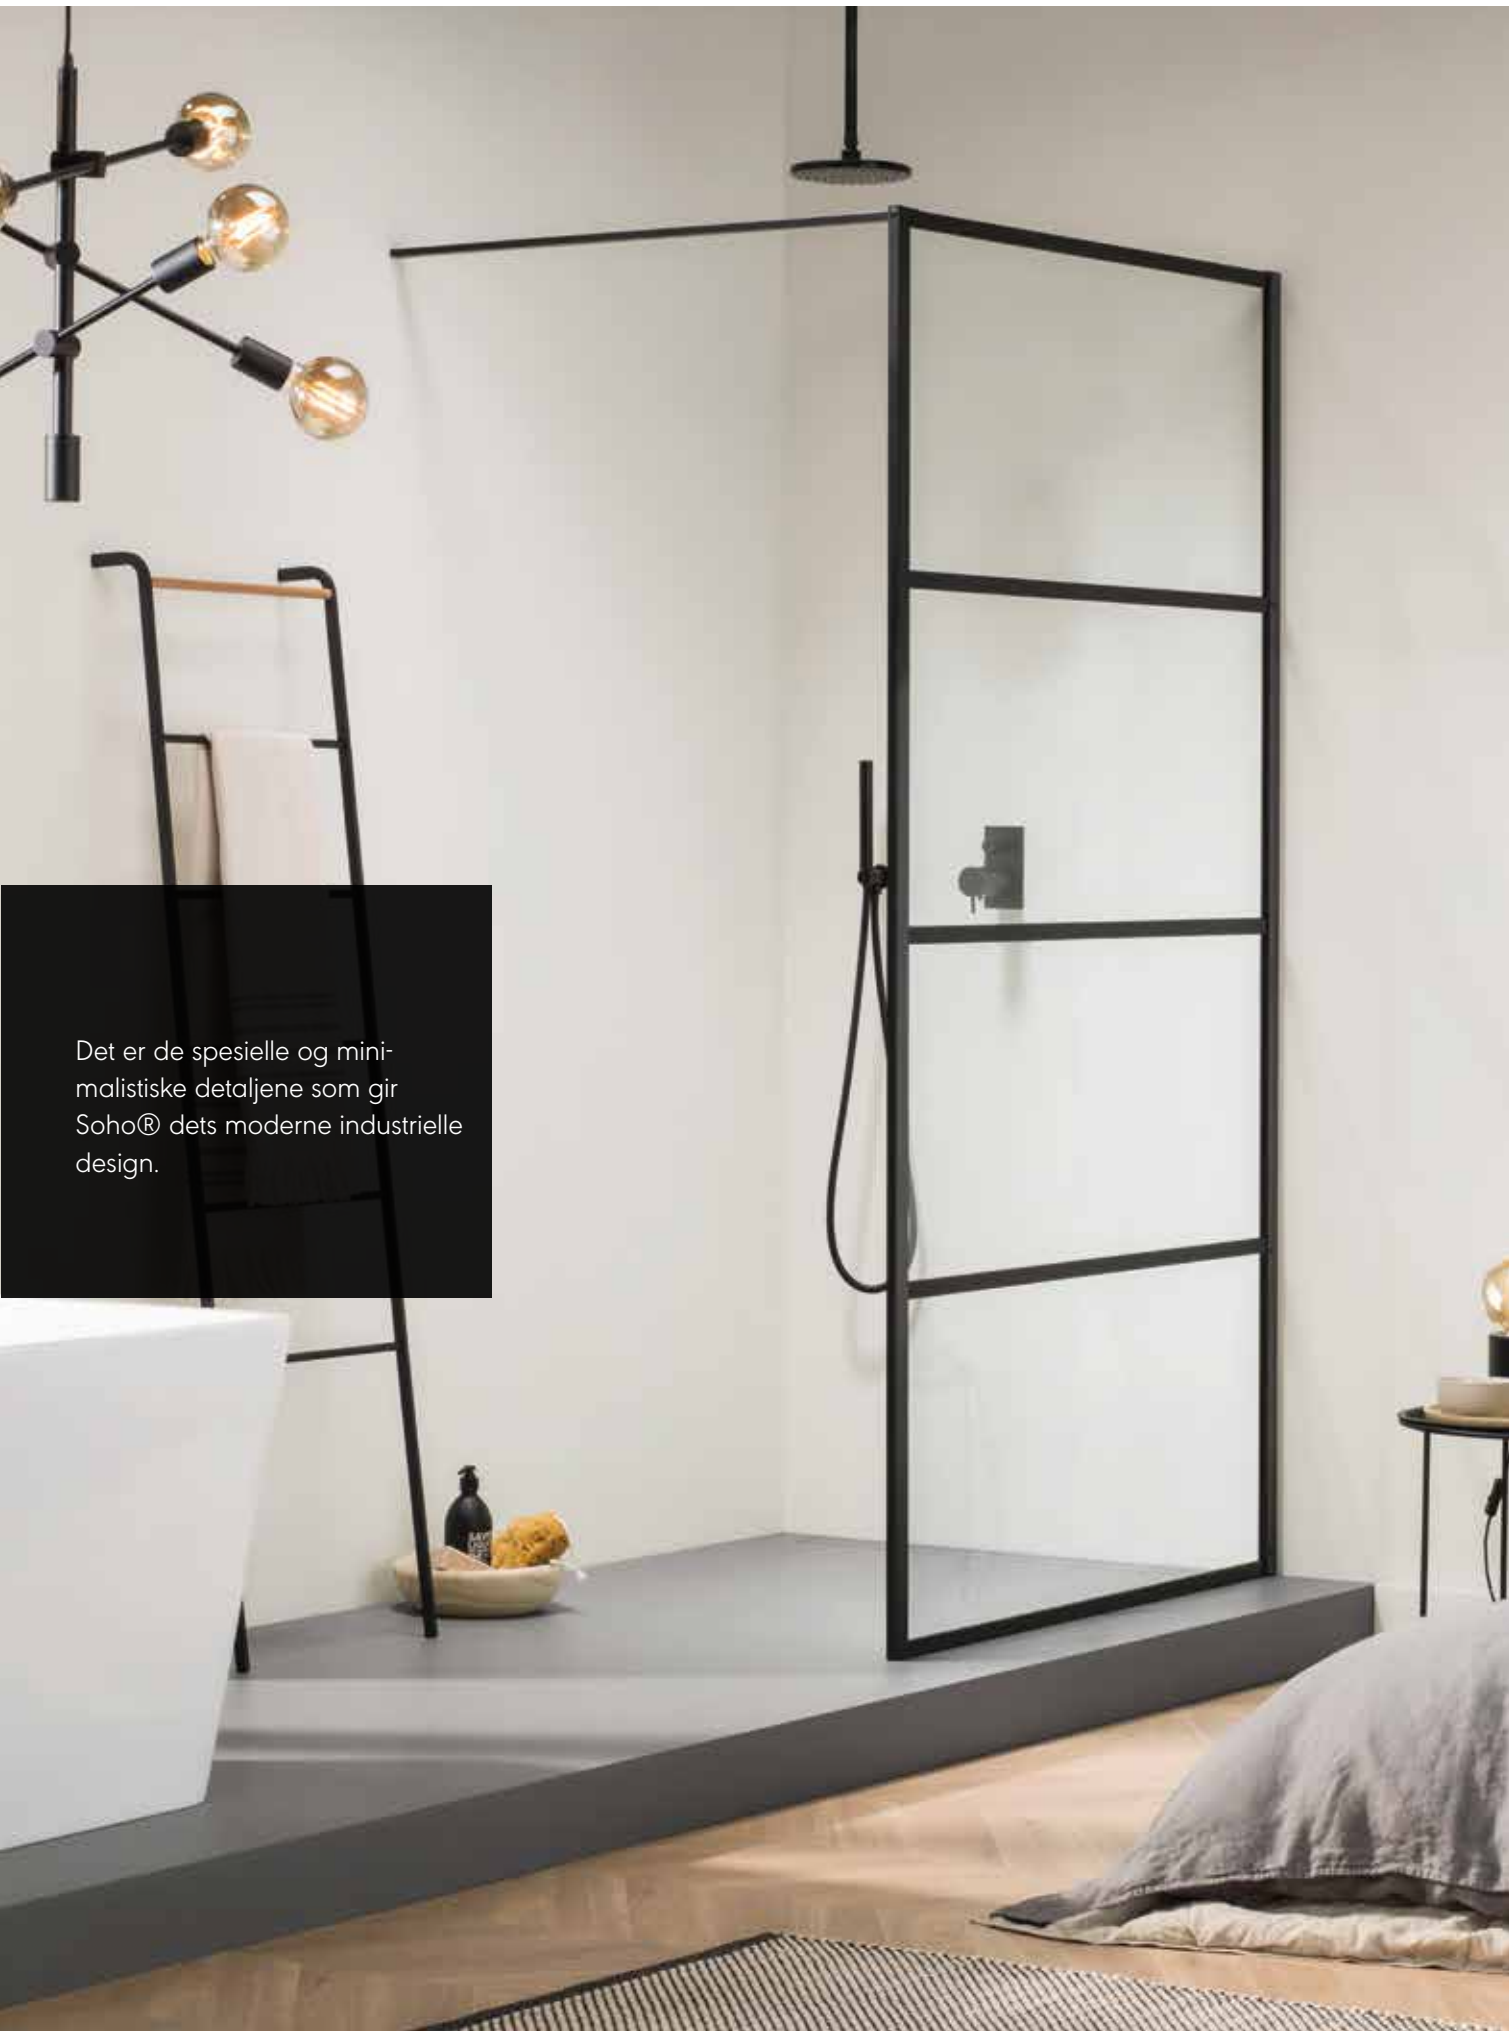

Sealskins designere har adoptert denne stilen til de krav og standarder som kreves i dagens badrom, samt den kvaliteten Sealskin er kjent for. Dette resulterte i moderne dører og walk-in dusjløsninger med et tydelig hint av de industrielle bygningers råe uttrykk.

## Innovasjon og kvalitet

Spesielle detaljer som de skjulte hengslene og usynlige veggfester underbygger Soho® sitt moderne utseende.

De hengslede dørene kan benyttes med eller uten dørterskel. Skyvedørene har et «soft open» og «soft close» system. Alle varianter er ikke mindre enn 210 cm høye.